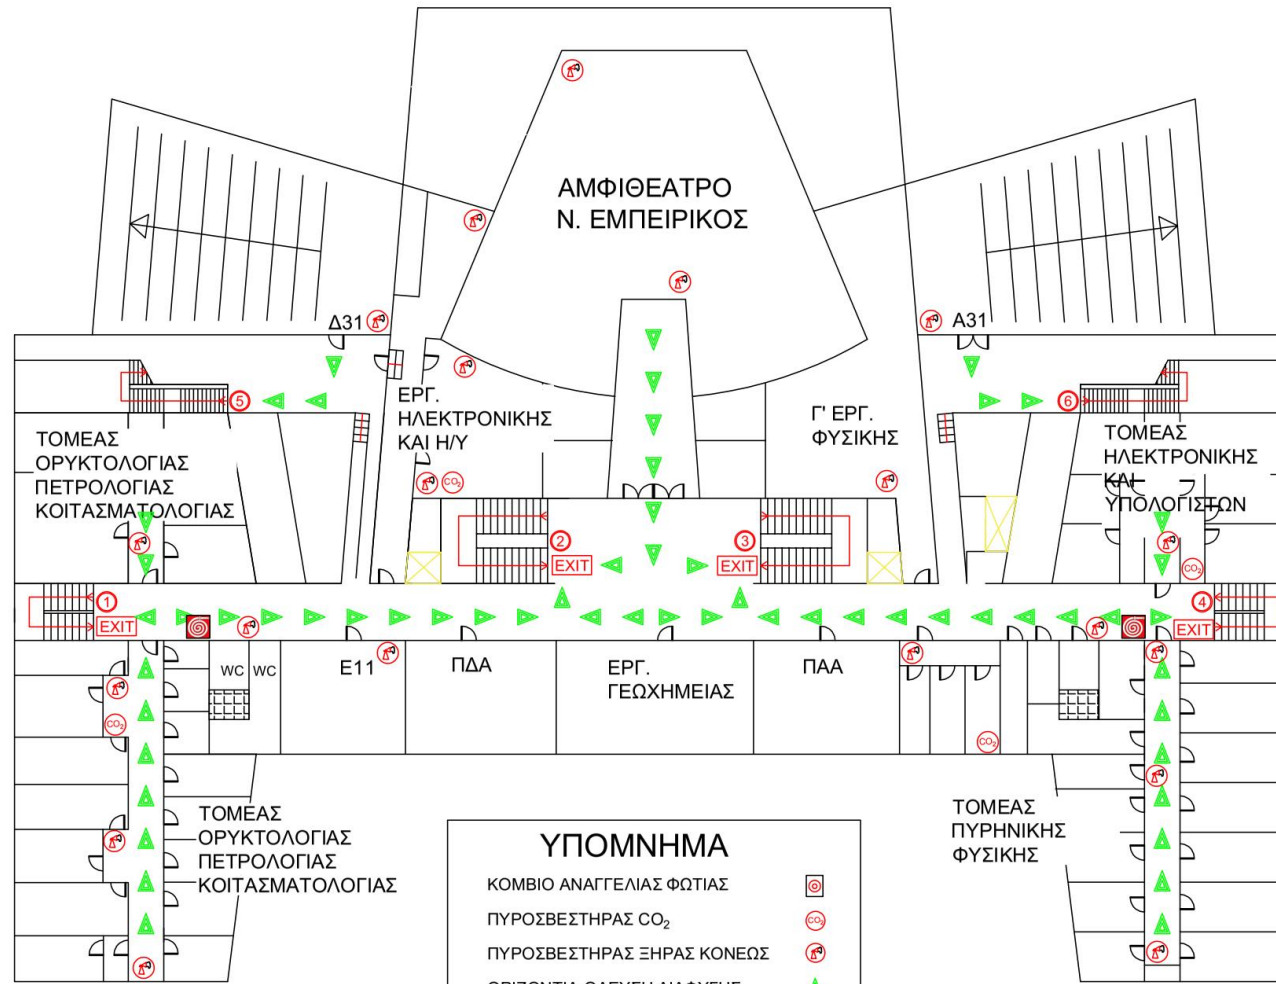

ΠΛΑΝΟ ΔΙΑΦΥΓΗΣ - ΙΣΟΓΕΙΟ

ΥΠΟΜΝΗΜΑ

ΚΟΜΒΙΟ ΑΝΑΓΓΕΛΙΑΣ ΦΩΤΙΑΣ		ΣΗΜΕΙΟ ΣΥΓΚΕΝΤΡΩΣΗΣ	
ΠΥΡΟΣΒΕΣΤΗΡΑΣ CO ₂		ΠΥΡΟΣΒΕΣΤΙΚΗ ΦΩΛΙΑ	
ΠΥΡΟΣΒΕΣΤΗΡΑΣ ΞΗΡΑΣ ΚΟΝΕΩΣ		ΕΞΟΔΟΣ ΚΙΝΔΥΝΟΥ	
ΟΡΙΖΟΝΤΙΑ ΟΔΕΥΣΗ ΔΙΑΦΥΓΗΣ		ΑΝΕΛΚΥΣΤΗΡΑΣ	
ΚΛΙΜΑΚΟΣΤΑΣΙΟ ΔΙΑΦΥΓΗΣ		Η ΘΕΣΗ ΣΑΣ ΣΤΟ ΚΤΙΡΙΟ	

ΠΛΑΝΟ ΔΙΑΦΥΓΗΣ - 1ος ΌΡΟΦΟΣ

ΥΠΟΜΝΗΜΑ	
ΚΟΜΒΙΟ ΑΝΑΓΓΕΛΙΑΣ ΦΩΤΙΑΣ	
ΠΥΡΟΣΒΕΣΤΗΡΑΣ CO ₂	
ΠΥΡΟΣΒΕΣΤΗΡΑΣ ΞΗΡΑΣ ΚΟΝΕΩΣ	
ΟΡΙΖΟΝΤΙΑ ΟΔΕΥΣΗ ΔΙΑΦΥΓΗΣ	
ΚΛΙΜΑΚΟΣΤΑΣΙΟ ΔΙΑΦΥΓΗΣ	
ΣΗΜΕΙΟ ΣΥΓΚΕΝΤΡΩΣΗΣ	
ΠΥΡΟΣΒΕΣΤΙΚΗ ΦΩΛΙΑ	
ΕΞΟΔΟΣ ΚΙΝΔΥΝΟΥ	
ΑΝΕΛΚΥΣΤΗΡΑΣ	
Η ΘΕΣΗ ΣΑΣ ΣΤΟ ΚΤΙΡΙΟ	