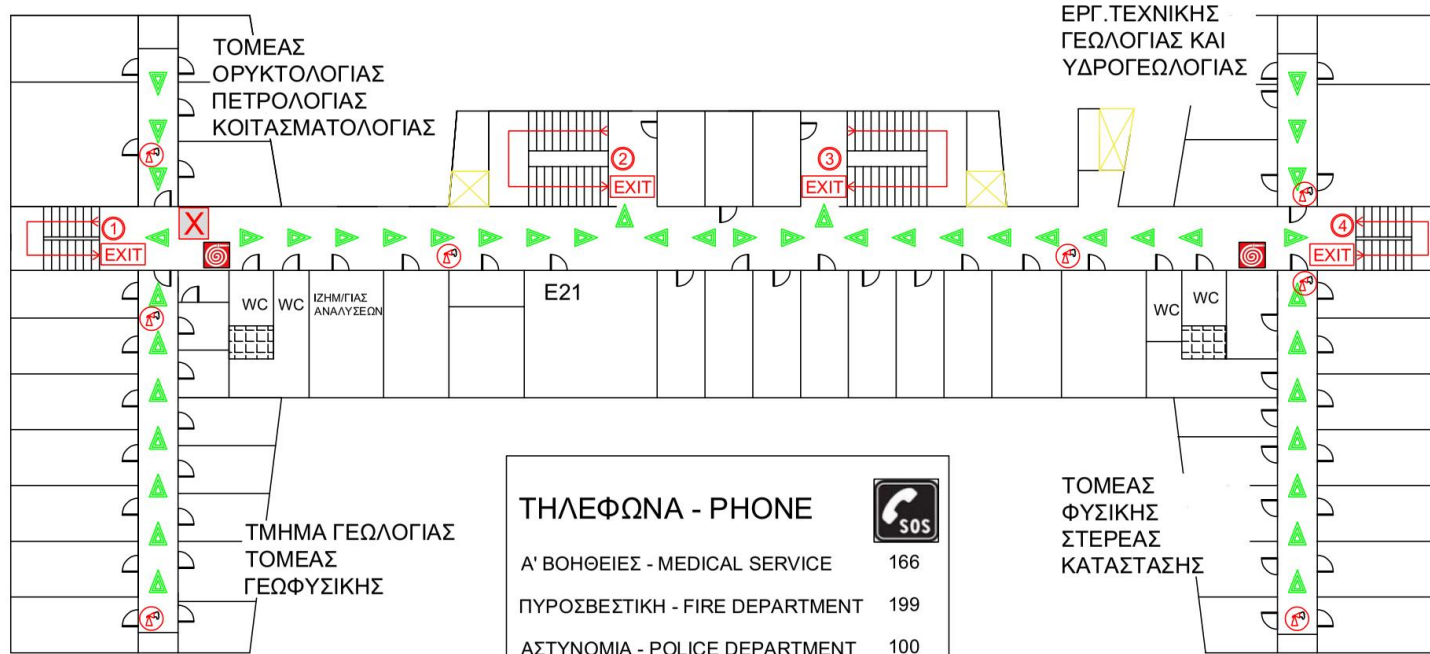

ΠΛΑΝΟ ΔΙΑΦΥΓΗΣ - 2ος ΌΡΟΦΟΣ

ΤΗΛΕΦΩΝΑ - PHONE

Α' ΒΟΗΘΕΙΕΣ - MEDICAL SERVICE	166
ΠΥΡΟΣΒΕΣΤΙΚΗ - FIRE DEPARTMENT	199
ΑΣΤΥΝΟΜΙΑ - POLICE DEPARTMENT	100
ΕΚΤΑΚΤΗΣ ΑΝΑΓΚΗΣ - EMERGENCY	112

ΣΕ ΠΕΡΙΠΤΩΣΗ ΕΚΤΑΚΤΗΣ ΑΝΑΓΚΗΣ

1. ΠΑΡΑΜΕΙΝΕΤΕ ΨΥΧΡΑΙΜΟΙ
2. ΣΗΜΑΝΑΤΕ ΣΥΝΑΓΕΡΜΟ ΜΕ ΤΑ ΚΟΜΒΙΑ ΑΝΑΓΓΕΛΙΑΣ ΠΥΡΚΑΓΙΑΣ ΚΑΙ ΕΦΟΣΟΝ ΑΠΑΙΤΕΙΤΑΙ, ΕΝΗΜΕΡΩΣΤΕ ΤΗΝ ΠΥΡΟΣΒΕΣΤΙΚΗ ΥΠΗΡΕΣΙΑ
3. ΣΕ ΠΕΡΙΠΤΩΣΗ ΠΥΡΚΑΓΙΑΣ, ΧΡΗΣΙΜΟΠΟΙΗΣΤΕ ΑΝ ΜΠΟΡΕΙΤΕ ΤΑ ΜΕΣΑ ΚΑΤΑΣΒΕΣΗΣ, ΣΤΟΧΕΥΟΝΤΑΣ ΣΤΗ ΒΑΣΗ ΤΗΣ ΕΣΤΙΑΣ
4. ΕΚΚΕΝΩΣΤΕ ΤΟΝ ΧΩΡΟ ΣΥΜΦΩΝΑ ΜΕ ΤΙΣ ΣΗΜΑΝΣΕΙΣ ΚΑΙ ΤΙΣ ΕΞΟΔΟΥΣ ΔΙΑΦΥΓΗΣ ΒΟΗΘΕΙΣΤΕ ΤΑ ΑΤΟΜΑ ΠΟΥ ΚΙΝΔΥΝΕΥΟΥΝ ΧΡΗΣΙΜΟΠΟΙΗΣΤΕ ΤΑ ΚΛΙΜΑΚΟΣΤΑΣΙΑ, ΟΧΙ ΤΟΥΣ ΑΝΕΛΚΥΣΤΗΡΕΣ
5. ΚΑΤΕΥΘΥΝΘΕΙΤΕ ΣΤΑ ΣΗΜΕΙΑ ΣΥΓΚΕΝΤΡΩΣΗΣ ΚΑΙ ΜΗΝ ΕΠΙΣΤΡΕΨΕΤΕ ΣΤΟ ΚΤΙΡΙΟ ΧΩΡΙΣ ΑΔΕΙΑ

ΥΠΟΜΝΗΜΑ

- ΚΟΜΒΙΟ ΑΝΑΓΓΕΛΙΑΣ ΦΩΤΙΑΣ
- ΠΥΡΟΣΒΕΣΤΗΡΑΣ CO₂
- ΠΥΡΟΣΒΕΣΤΗΡΑΣ ΞΗΡΑΣ ΚΟΝΕΩΣ
- ΟΡΙΖΟΝΤΙΑ ΟΔΕΥΣΗ ΔΙΑΦΥΓΗΣ
- ΚΛΙΜΑΚΟΣΤΑΣΙΟ ΔΙΑΦΥΓΗΣ
- ΣΗΜΕΙΟ ΣΥΓΚΕΝΤΡΩΣΗΣ
- ΠΥΡΟΣΒΕΣΤΙΚΗ ΦΩΛΙΑ
- ΕΞΟΔΟΣ ΚΙΝΔΥΝΟΥ
- ΑΝΕΛΚΥΣΤΗΡΑΣ
- Η ΘΕΣΗ ΣΑΣ ΣΤΟ ΚΤΙΡΙΟ