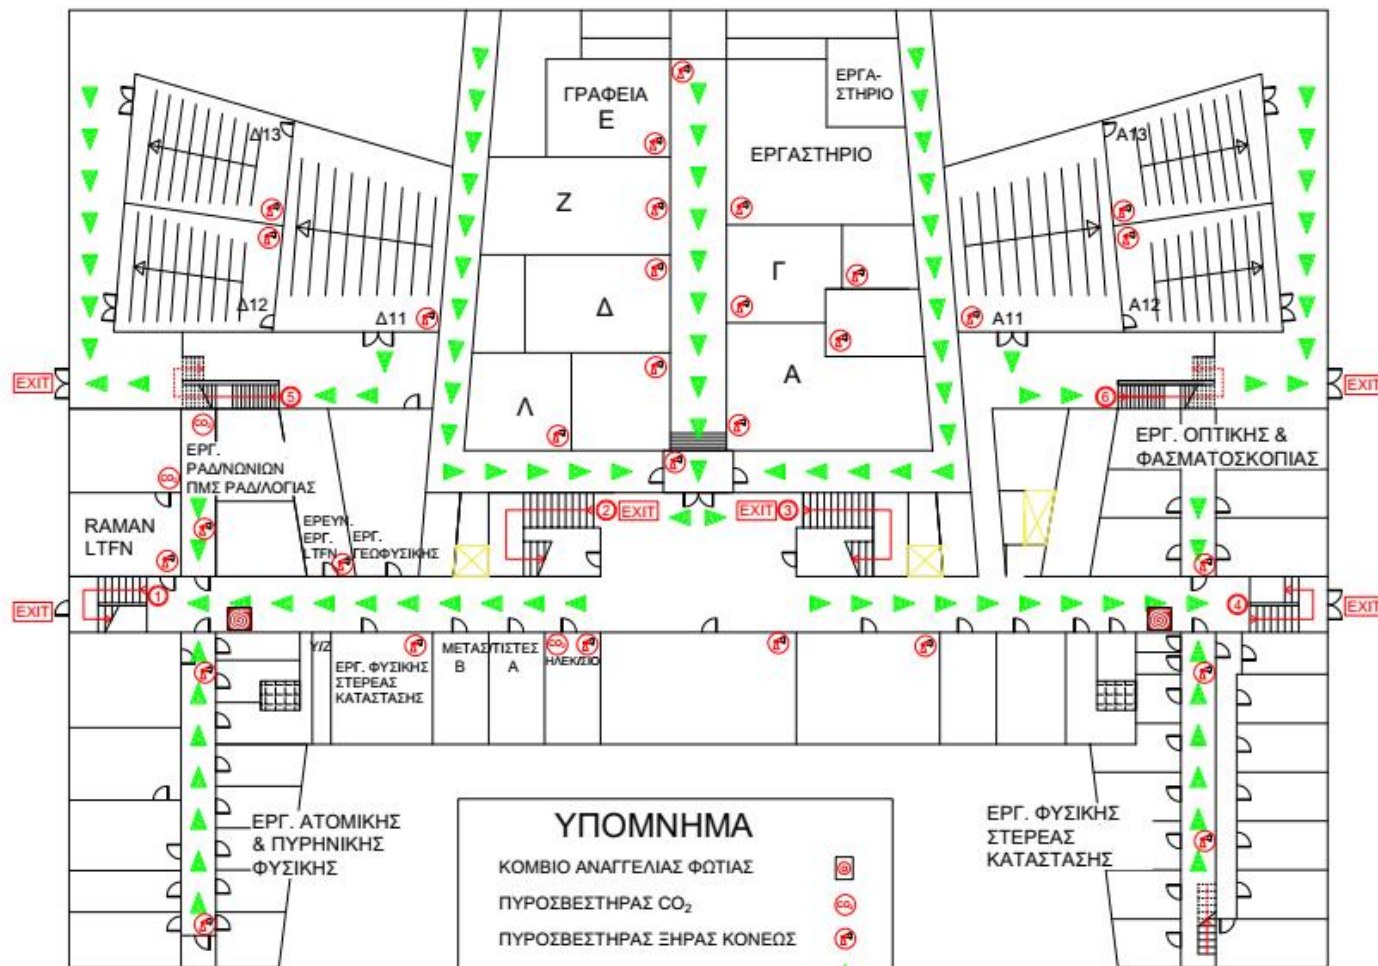

ΠΛΑΝΟ ΔΙΑΦΥΓΗΣ - ΥΠΟΓΕΙΟ

ΥΠΟΜΝΗΜΑ

- ΚΟΜΒΙΟ ΑΝΑΓΓΕΛΙΑΣ ΦΩΤΙΑΣ
- ΠΥΡΟΣΒΕΣΤΗΡΑΣ CO₂
- ΠΥΡΟΣΒΕΣΤΗΡΑΣ ΞΗΡΑΣ ΚΟΝΕΩΣ
- ΟΡΙΖΟΝΤΙΑ ΟΔΕΥΣΗ ΔΙΑΦΥΓΗΣ
- ΚΛΙΜΑΚΟΣΤΑΣΙΟ ΔΙΑΦΥΓΗΣ
- ΣΗΜΕΙΟ ΣΥΓΚΕΝΤΡΩΣΗΣ
- ΠΥΡΟΣΒΕΣΤΙΚΗ ΦΟΛΙΑ
- ΕΞΟΔΟΣ ΚΙΝΔΥΝΟΥ
- ΑΝΕΛΚΥΣΤΗΡΑΣ
- Η ΘΕΣΗ ΣΑΣ ΣΤΟ ΚΤΙΡΙΟ

ΠΛΑΝΟ ΔΙΑΦΥΓΗΣ - ΙΣΟΓΕΙΟ

ΥΠΟΜΝΗΜΑ

ΚΟΜΒΙΟ ΑΝΑΓΓΕΛΙΑΣ ΦΩΤΙΑΣ		ΣΗΜΕΙΟ ΣΥΓΚΕΝΤΡΩΣΗΣ	
ΠΥΡΟΣΒΕΣΤΗΡΑΣ CO ₂		ΠΥΡΟΣΒΕΣΤΙΚΗ ΦΩΛΙΑ	
ΠΥΡΟΣΒΕΣΤΗΡΑΣ ΞΗΡΑΣ ΚΟΝΕΩΣ		ΕΞΟΔΟΣ ΚΙΝΔΥΝΟΥ	
ΟΡΙΖΟΝΤΙΑ ΟΔΕΥΣΗ ΔΙΑΦΥΓΗΣ		ΑΝΕΛΚΥΣΤΗΡΑΣ	
ΚΛΙΜΑΚΟΣΤΑΣΙΟ ΔΙΑΦΥΓΗΣ		Η ΘΕΣΗ ΣΑΣ ΣΤΟ ΚΤΙΡΙΟ	