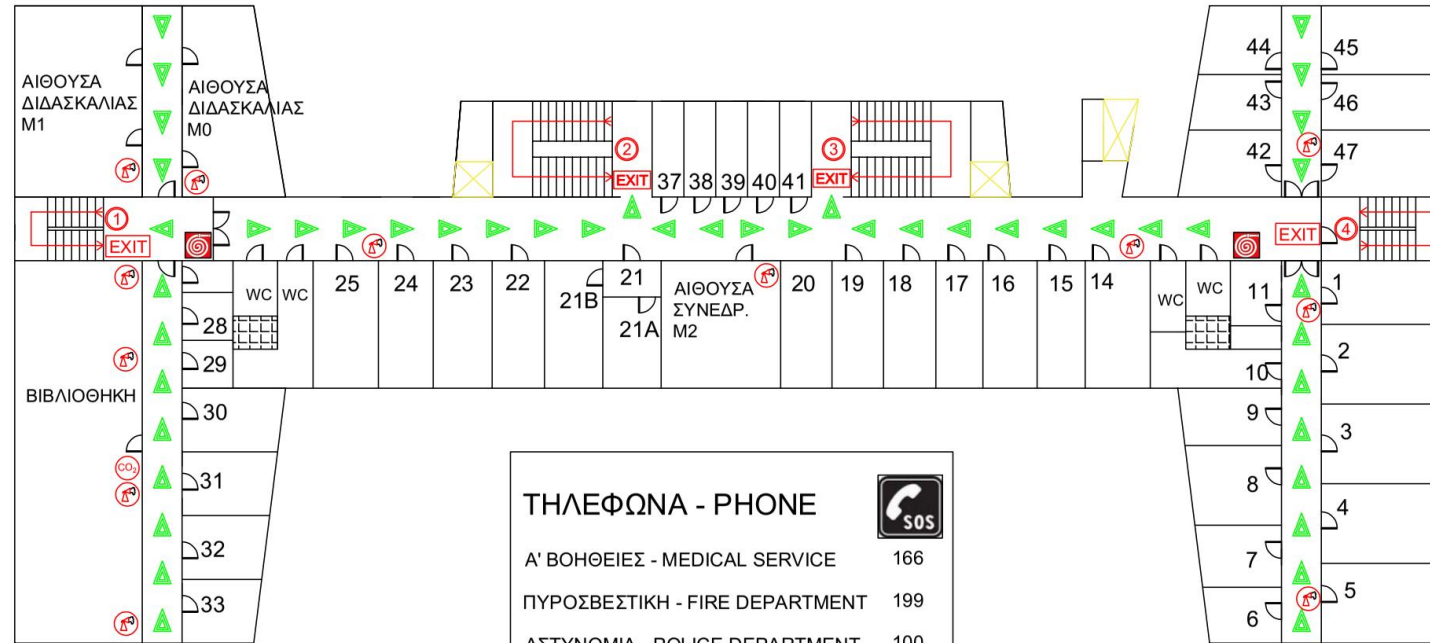

ΠΛΑΝΟ ΔΙΑΦΥΓΗΣ - 3ος ΌΡΟΦΟΣ

ΤΗΛΕΦΩΝΑ - PHONE

Α' ΒΟΗΘΕΙΕΣ - MEDICAL SERVICE	166
ΠΥΡΟΣΒΕΣΤΙΚΗ - FIRE DEPARTMENT	199
ΑΣΤΥΝΟΜΙΑ - POLICE DEPARTMENT	100
ΕΚΤΑΚΤΗΣ ΑΝΑΓΚΗΣ - EMERGENCY	112

ΣΕ ΠΕΡΙΠΤΩΣΗ ΕΚΤΑΚΤΗΣ ΑΝΑΓΚΗΣ

1. ΠΑΡΑΜΕΙΝΕΤΕ ΨΥΧΡΑΙΜΟΙ
2. ΣΗΜΑΝΑΤΕ ΣΥΝΑΓΕΡΜΟ ΜΕ ΤΑ ΚΟΜΒΙΑ ΑΝΑΓΓΕΛΙΑΣ ΠΥΡΚΑΓΙΑΣ ΚΑΙ ΕΦΟΣΟΝ ΑΠΑΙΤΕΙΤΑΙ, ΕΝΗΜΕΡΩΣΤΕ ΤΗΝ ΠΥΡΟΣΒΕΣΤΙΚΗ ΥΠΗΡΕΣΙΑ
3. ΣΕ ΠΕΡΙΠΤΩΣΗ ΠΥΡΚΑΓΙΑΣ, ΧΡΗΣΙΜΟΠΟΙΗΣΤΕ ΑΝ ΜΠΟΡΕΙΤΕ ΤΑ ΜΕΣΑ ΚΑΤΑΣΒΕΣΗΣ, ΣΤΟΧΕΥΟΝΤΑΣ ΣΤΗ ΒΑΣΗ ΤΗΣ ΕΣΤΙΑΣ
4. ΕΚΚΕΝΩΣΤΕ ΤΟΝ ΧΩΡΟ ΣΥΜΦΩΝΑ ΜΕ ΤΙΣ ΣΗΜΑΝΣΕΙΣ ΚΑΙ ΤΙΣ ΕΞΟΔΟΥΣ ΔΙΑΦΥΓΗΣ
   ΒΟΗΘΕΙΣΤΕ ΤΑ ΑΤΟΜΑ ΠΟΥ ΚΙΝΔΥΝΕΥΟΥΝ
   ΧΡΗΣΙΜΟΠΟΙΗΣΤΕ ΤΑ ΚΛΙΜΑΚΟΣΤΑΣΙΑ, ΟΧΙ ΤΟΥΣ ΑΝΕΛΚΥΣΤΗΡΕΣ
5. ΚΑΤΕΥΘΥΝΘΕΙΤΕ ΣΤΑ ΣΗΜΕΙΑ ΣΥΓΚΕΝΤΡΩΣΗΣ ΚΑΙ ΜΗΝ ΕΠΙΣΤΡΕΦΕΤΕ ΣΤΟ ΚΤΙΡΙΟ ΧΩΡΙΣ ΑΔΕΙΑ

ΥΠΟΜΝΗΜΑ

- ΚΟΜΒΙΟ ΑΝΑΓΓΕΛΙΑΣ ΦΩΤΙΑΣ
- ΠΥΡΟΣΒΕΣΤΗΡΑΣ CO₂
- ΠΥΡΟΣΒΕΣΤΗΡΑΣ ΞΗΡΑΣ ΚΟΝΕΩΣ
- ΟΡΙΖΟΝΤΙΑ ΟΔΕΥΣΗ ΔΙΑΦΥΓΗΣ
- ΚΛΙΜΑΚΟΣΤΑΣΙΟ ΔΙΑΦΥΓΗΣ
- ΣΗΜΕΙΟ ΣΥΓΚΕΝΤΡΩΣΗΣ
- ΠΥΡΟΣΒΕΣΤΙΚΗ ΦΩΛΙΑ
- ΕΞΟΔΟΣ ΚΙΝΔΥΝΟΥ
- ΑΝΕΛΚΥΣΤΗΡΑΣ
- Η ΘΕΣΗ ΣΑΣ ΣΤΟ ΚΤΙΡΙΟ