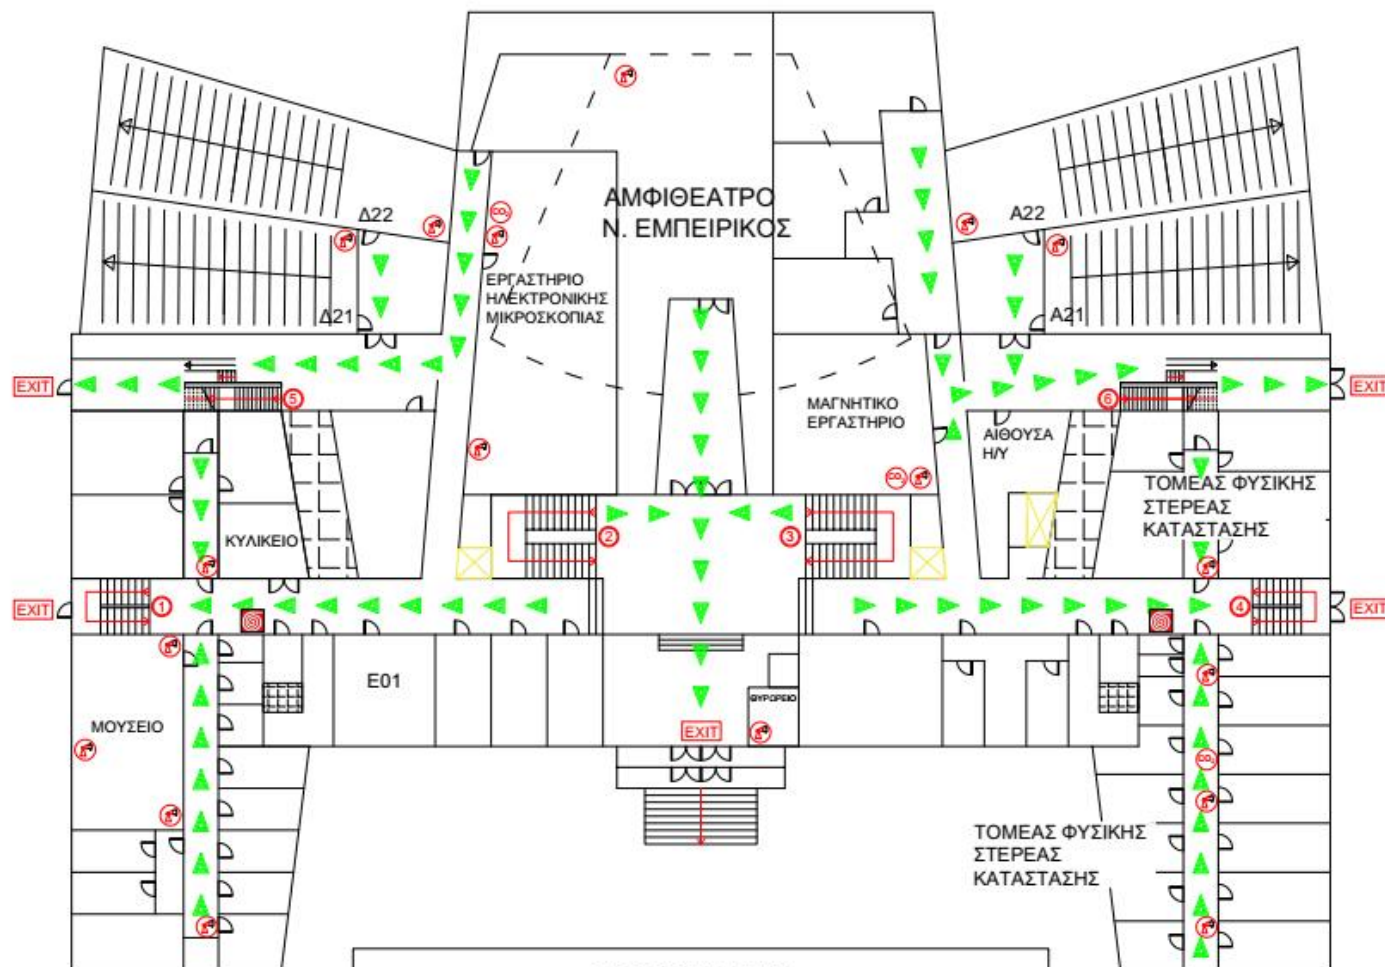

ΠΛΑΝΟ ΔΙΑΦΥΓΗΣ - ΥΠΟΓΕΙΟ

ΥΠΟΜΝΗΜΑ

- ΚΟΜΒΙΟ ΑΝΑΓΓΕΛΙΑΣ ΦΩΤΙΑΣ
- ΠΥΡΟΣΒΕΣΤΗΡΑΣ CO₂
- ΠΥΡΟΣΒΕΣΤΗΡΑΣ ΞΗΡΑΣ ΚΟΝΕΩΣ
- ΟΡΙΖΟΝΤΙΑ ΟΔΕΥΣΗ ΔΙΑΦΥΓΗΣ
- ΚΛΙΜΑΚΟΣΤΑΣΙΟ ΔΙΑΦΥΓΗΣ
- ΣΗΜΕΙΟ ΣΥΓΚΕΝΤΡΩΣΗΣ
- ΠΥΡΟΣΒΕΣΤΙΚΗ ΦΟΛΙΑ
- ΕΞΟΔΟΣ ΚΙΝΔΥΝΟΥ
- ΑΝΕΛΚΥΣΤΗΡΑΣ
- Η ΘΕΣΗ ΣΑΣ ΣΤΟ ΚΤΙΡΙΟ

ΠΛΑΝΟ ΔΙΑΦΥΓΗΣ - ΙΣΟΓΕΙΟ

ΥΠΟΜΝΗΜΑ

ΚΟΜΒΙΟ ΑΝΑΓΓΕΛΙΑΣ ΦΩΤΙΑΣ		ΣΗΜΕΙΟ ΣΥΓΚΕΝΤΡΩΣΗΣ	
ΠΥΡΟΣΒΕΣΤΗΡΑΣ CO ₂		ΠΥΡΟΣΒΕΣΤΙΚΗ ΦΩΛΙΑ	
ΠΥΡΟΣΒΕΣΤΗΡΑΣ ΞΗΡΑΣ ΚΟΝΕΩΣ		ΕΞΟΔΟΣ ΚΙΝΔΥΝΟΥ	
ΟΡΙΖΟΝΤΙΑ ΟΔΕΥΣΗ ΔΙΑΦΥΓΗΣ		ΑΝΕΛΚΥΣΤΗΡΑΣ	
ΚΛΙΜΑΚΟΣΤΑΣΙΟ ΔΙΑΦΥΓΗΣ		Η ΘΕΣΗ ΣΑΣ ΣΤΟ ΚΤΙΡΙΟ	